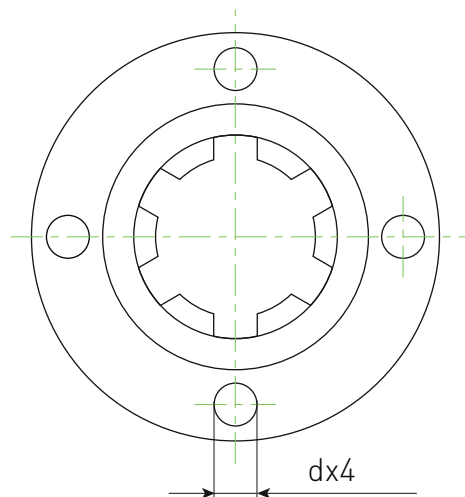

Шлицевая втулка с фланцем

Артикул	A(mm)	B(mm)	d(mm) H13	C(mm) H7	F(mm) h8	E(mm)	H(mm)	L(mm)
SNF - 11x14	42	28	4.5	20.0	20	8	3.0	35
SNF - 13x16	50	36	4.5	22.0	25	8	3.0	40
SNF - 16x20	52	38	5.5	25.0	28	10	3.0	40
SNF - 18x22	56	42	5.5	28.0	30	10	3.0	40
SNF - 21x25	62	48	6.6	35.0	34	10	3.5	50
SNF - 23x28	64	50	6.6	34.0	36	10	3.5	50
SNF - 26x32	70	56	6.6	40.0	42	10	3.5	60
SNF - 28x34	75	60	8	46.0	48	12	3.5	60
SNF - 32x38	80	65	9	50.0	50	12	3.5	60
SNF - 36x42	85	70	10	55.0	55	14	3.5	60
SNF - 42x48	95	75	11	60.0	60	16	4.0	80