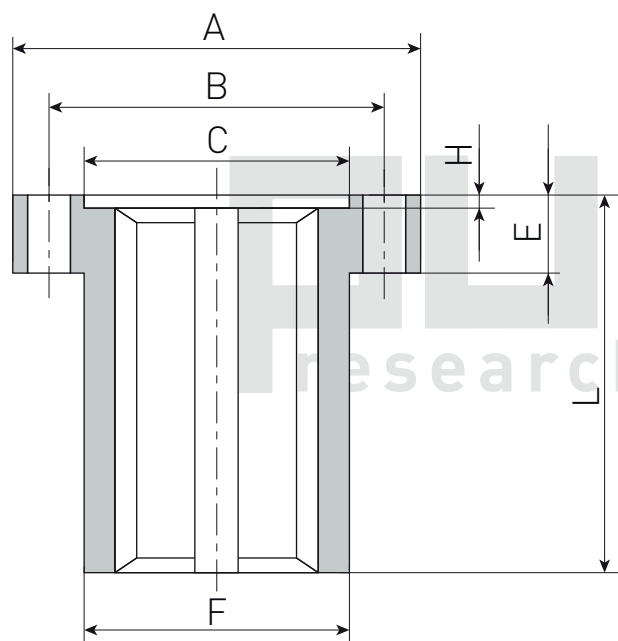

Шлицевая втулка с фланцем

Артикул	A(mm)	B(mm)	d(mm) H13	C(mm) H7	F(mm) h8	E(mm)	H(mm)	L(mm)
SNF - 11x14	42	28	4.5	20.0	20	8	3.0	35
SNF - 13x16	50	36	4.5	22.0	25	8	3.0	40
SNF - 16x20	52	38	5.5	25.0	28	10	3.0	40
SNF - 18x22	56	42	5.5	28.0	30	10	3.0	40
SNF - 21x25	62	48	6.6	35.0	34	10	3.5	50
SNF - 23x28	64	50	6.6	34.0	36	10	3.5	50
SNF - 26x32	70	56	6.6	40.0	42	10	3.5	60
SNF - 28x34	75	60	8	46.0	48	12	3.5	60
SNF - 32x38	80	65	9	50.0	50	12	3.5	60
SNF - 36x42	85	70	10	55.0	55	14	3.5	60
SNF - 42x48	95	75	11	60.0	60	16	4.0	80